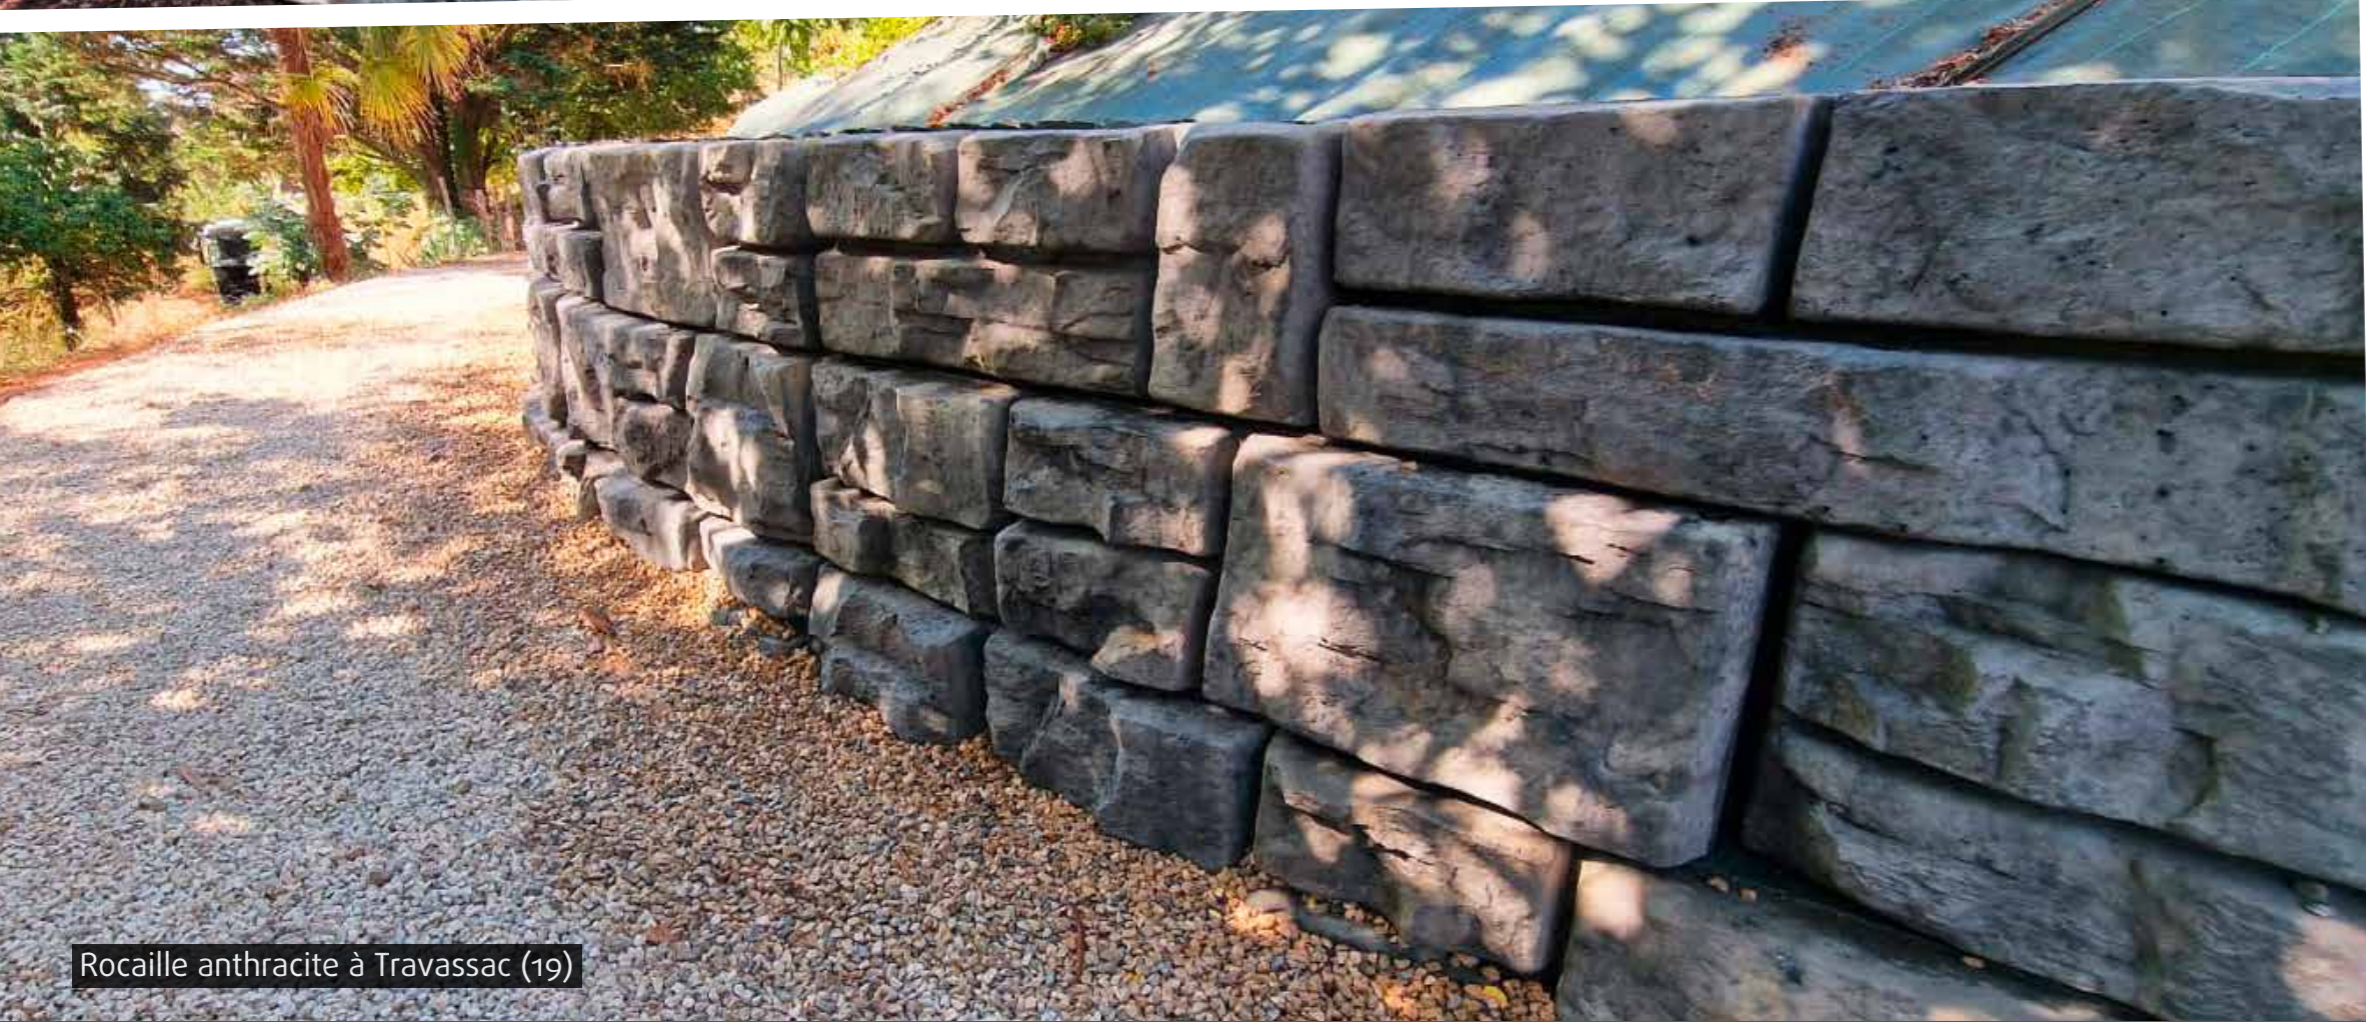

Rocaille anthracite à Travassac (19)

Enrochement blanc à Isles (87)

Rocaille anthracite à Travassac (19)